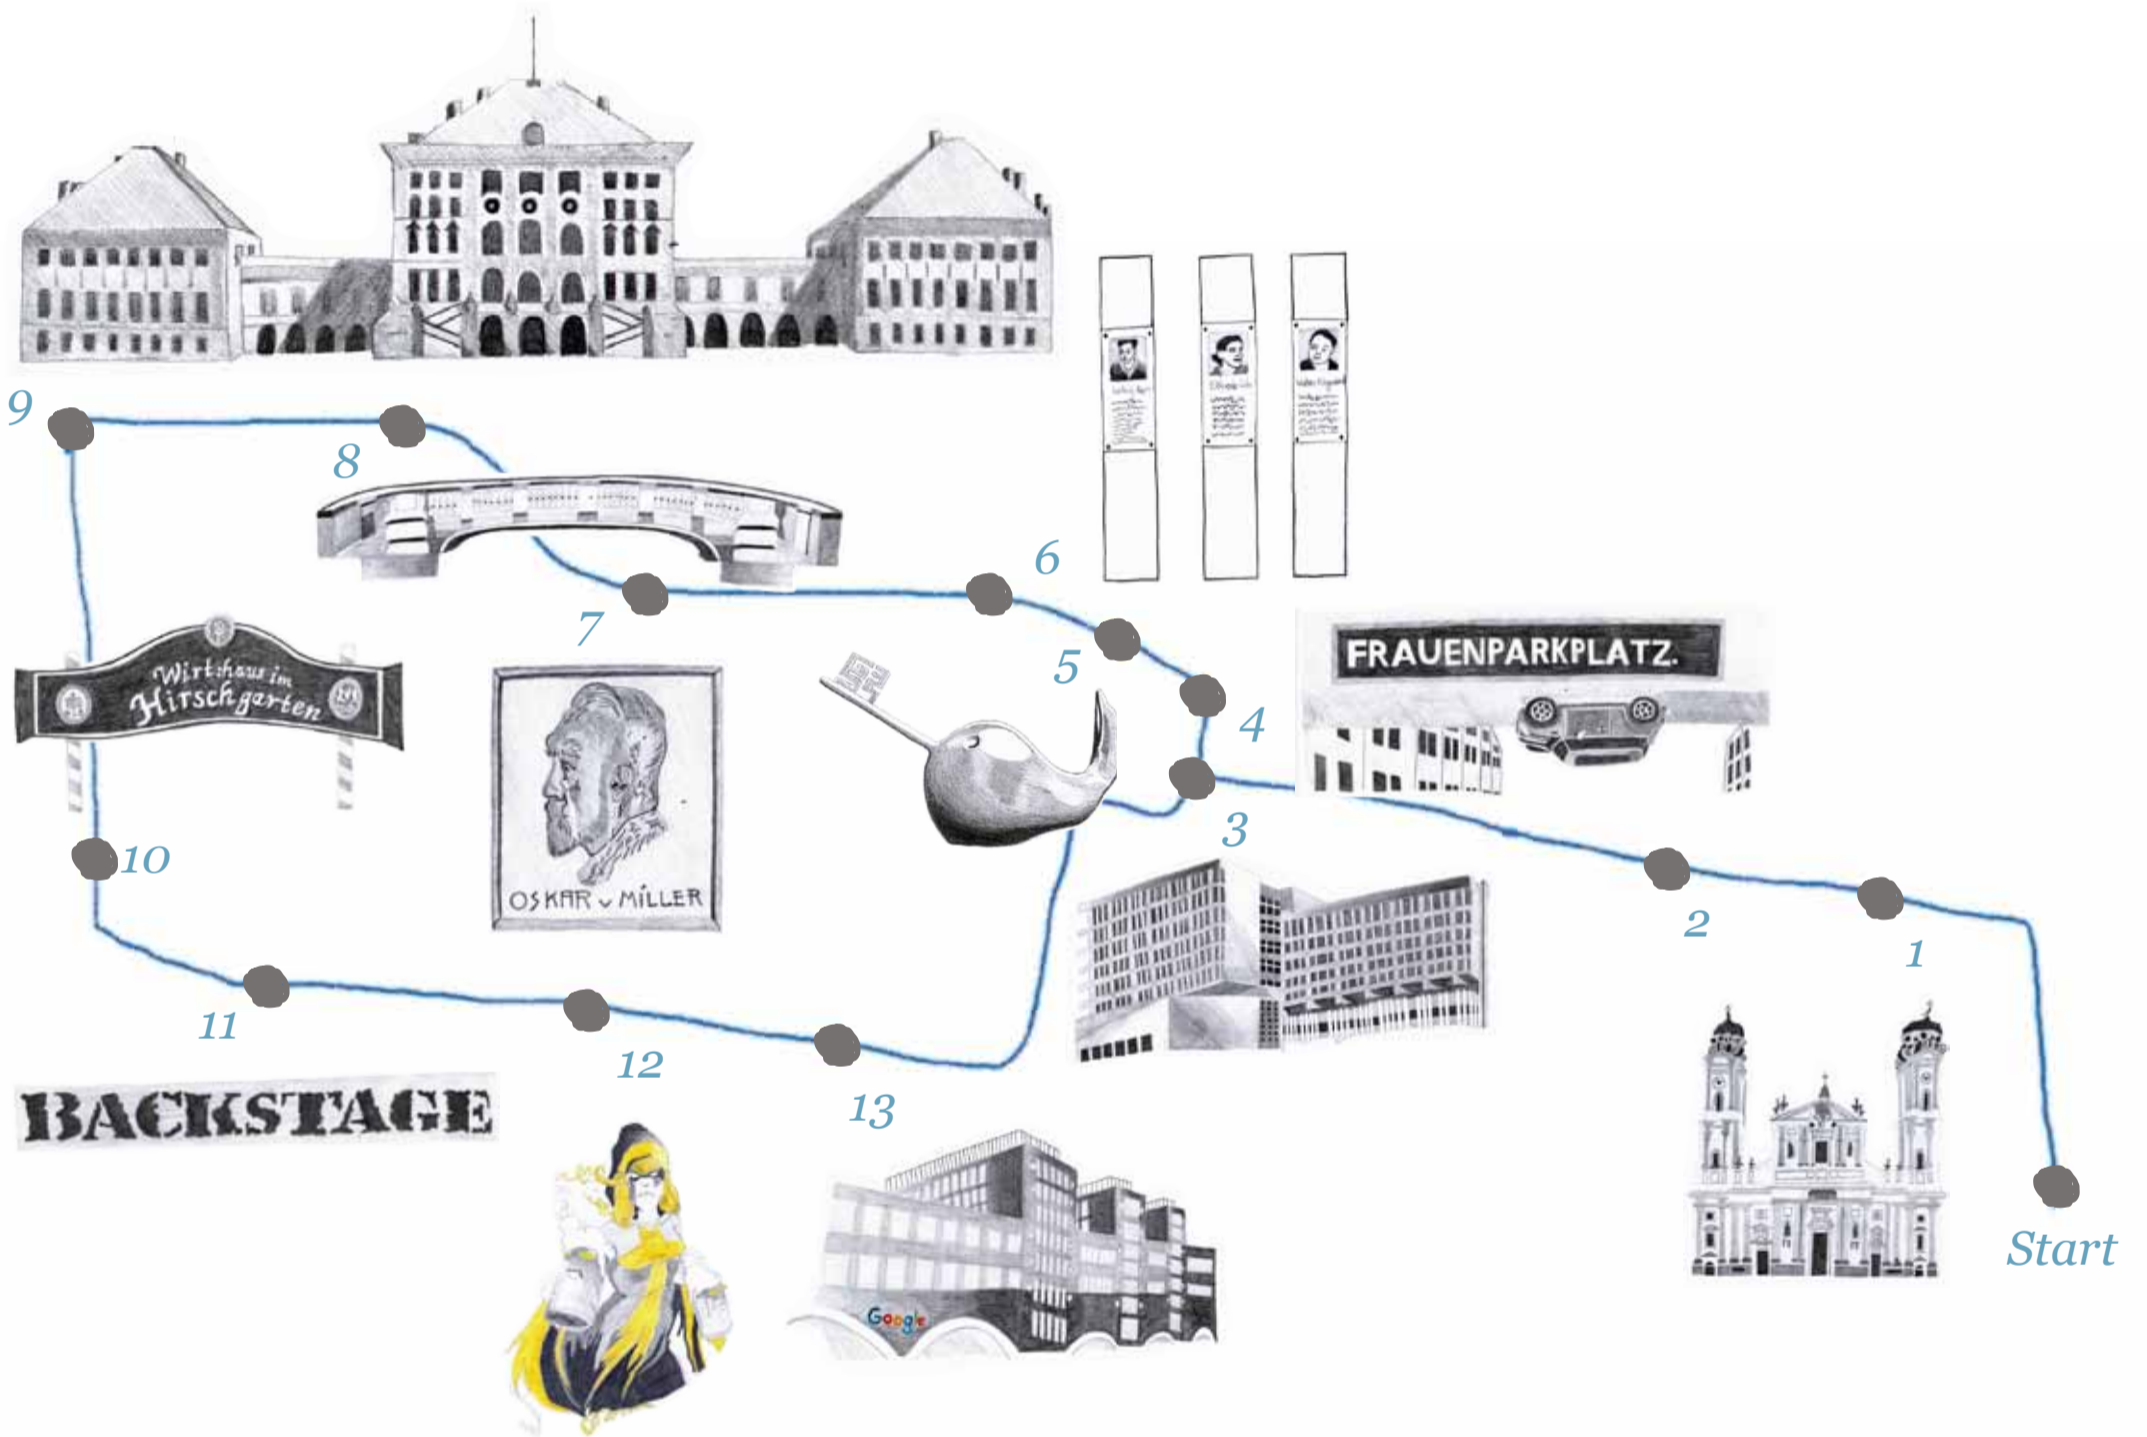

Schloss Nymphenburg Tour

SEG TOUR
MUNICH

- | | | | |
|---|--------------------|----|------------------------------------|
| 1 | Theatinerkirche | 8 | Gerner Brücke |
| 2 | Türkengraben | 9 | Schloss Nymphenburg (Besichtigung) |
| 3 | Amtsgericht | 10 | Hirschgarten (Pause) |
| 4 | „Frauenparkplatz“ | 11 | „Backstage“ |
| 5 | St. Benno | 12 | Donnersberger Brücke (Graffiti) |
| 6 | Platz der Freiheit | 13 | Arnulfpark |
| 7 | Neuhauser Friedhof | | |